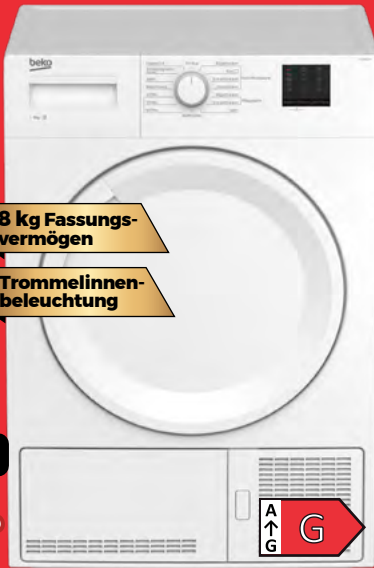

8 kg Fassungsvermögen

Trommelinnenbeleuchtung

299.-

UVP* 599,00€ - ca. 50%
300,00€ SPAREN

HOOPER

WASCHMASCHINE 8 KG
HWP 68 AMBC/1-S

- Inverter-Motor
- Dampf-Funktion
- WLAN & Bluetooth, per App steuerbar

1.600 U/min.