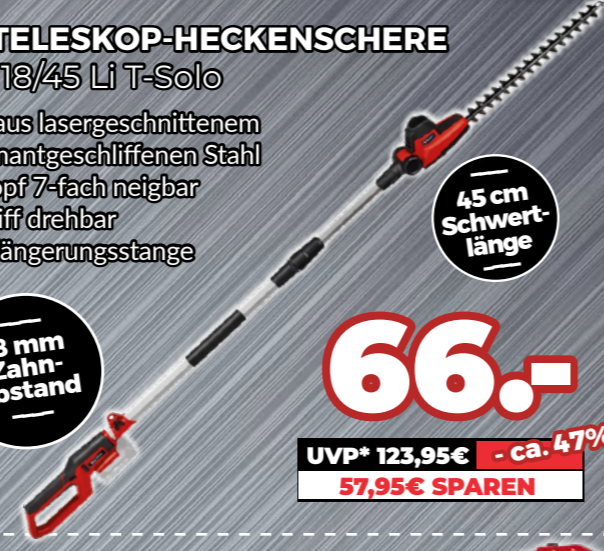

40 cm Schnittbreite

Hinterradantrieb

149.-

UVP* 236,95€ - ca. 37%
87,95€ SPAREN

AKKU-TELESKOP-HECKENSCHERE
GC-HH 18/45 Li T-Solo

- Messer aus lasergeschnittenem und diamantgeschliffenem Stahl
- Motorkopf 7-fach neigbar
- Hauptgriff drehbar
- inkl. Verlängerungsstange

45 cm Schwertlänge

18 mm Zahnabstand

66.-

UVP* 123,95€ - ca. 47%
57,95€ SPAREN

AKKU-RASENMÄHER
RASARRO 36/37 - SOLO

- 6-stufige zentrale Schnitthöhenverstellung
- 45 l Fangsackvolumen
- Empfohlen für Rasenflächen bis 400 m²
- Lieferung ohne Akku & Ladegerät