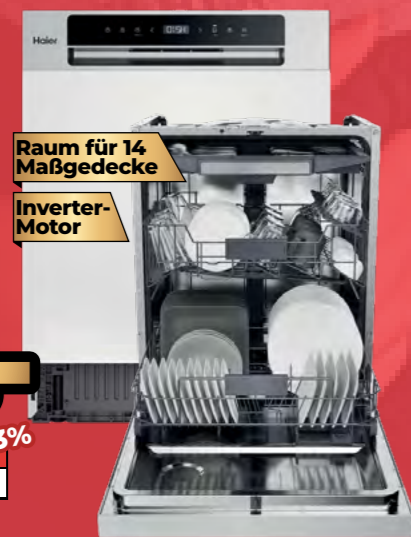

UVP* 699,00€ - ca. 52%
366,00€ SPAREN

gorenje

INDUKTIONSKOCHFELD
GI 6432 BSCE

- Steuerung per Slider-Touch
- 9 Kochstufen je Zone
- Timer
- Topf verschoben-erkennung
- Überhitzungsschutz & Kindersicherung
- Einbaumaße (HxBxT): 5,3 x 56 x 48 cm

4 Kochzonen
inkl. 1 Flexzone

Boost-Stufe

239.-

UVP* 619,00€ - ca. 61%
380,00€ SPAREN

Haier

TEILINTEGRIERBARER-
GESCHIRRSPÜLER
XH 4C 4F 1S

- Automatische Türöffnung
- Aquastoppschlauch
- Halbe Beladung-Funktion
- Blende nicht im Lieferumfang

299.-

UVP* 799,00€ - ca. 63%
500,00€ SPAREN

Raum für 14
Maßgedecke

Inverter-Motor

gorenje

Life Simplified
EINBAU-BACKOFEN
BOA 6735 AO1 BGOT

73 Liter
Garraumvolumen

- LED-Display mit Timer
- Inkl. Grillrost & Fettpfanne
- Heizarten: Auftauen, Ober-/Unterhitze, Grill, Umluft