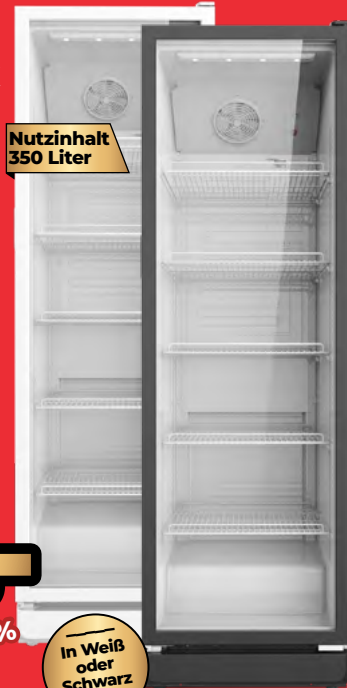

Nutzinhalt
210 Liter

222.-

UVP* 449,00€ - ca. 51%
227,00€ SPAREN

GERATEK

FLASCHENKÜHLSCHRANK
Molinar GK 3510 B
Molinar GK 3510 W

- 5 stabile Draht-Ablageböden
- bis zu 35 Flaschen pro Ablageboden
- LED-Innenbeleuchtung
- Umluftkühlung
- Maße (HxBxT): 194,5 x 59,5 x 57 cm