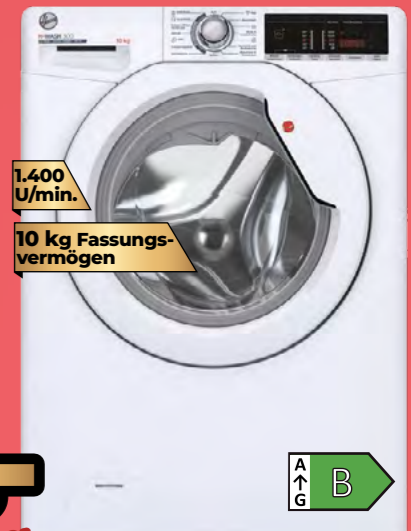

125 g/min.
kontinuierlicher Dampf-
austritt

6,5 bar
Druck

55.-

UVP* 199,95€ - ca. 72%
144,95€ SPAREN

1,5 l
Fassungs-
vermögen

Für bis zu
12 Tassen

HOVER

WASCHMASCHINE 10 KG
H 3 WOSQ 4105TA4

- Mengenautomatik
- Bluetooth & WLAN, per App steuerbar
- Dampf-Funktion
- Startzeitvorwahl
- Restlaufanzeige

299.-

UVP* 609,00€ - ca. 51%
310,00€ SPAREN

1.400
U/min.

10 kg Fassungs-
vermögen

HYUNDAI

ELECTRONICS
BEUTELSTAUBSAUGER
HYUVC 068 B schwarz
HYUVC 068 WG weiß-grau