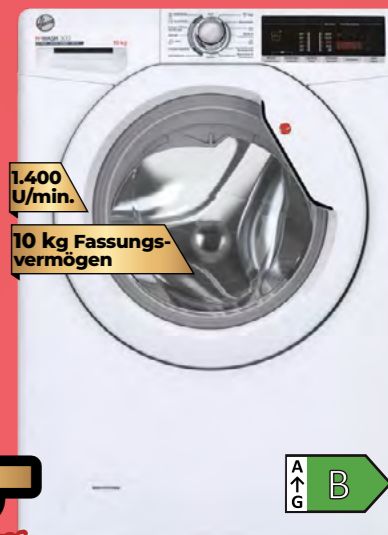

1,5 l
Fassungs-
vermögen

Für bis zu
12 Tassen

22.-

UVP* 35,97€ - ca. 39%
13,97€ SPAREN

HOVER

WASCHMASCHINE 10 KG
H 3 WOSQ 4105TA4

- Mengenautomatik
- Bluetooth & WLAN, per App steuerbar
- Dampf-Funktion
- Startzeitvorwahl
- Restlaufanzeige

1.400
U/min.

10 kg Fassungs-
vermögen

299.-

UVP* 609,00€ - ca. 51%
310,00€ SPAREN

HYUNDAI

ELECTRONICS

BEUTELSTAUBSAUGER
HYUVC 068 B schwarz
HYUVC 068 WG weiß-grau

- Staubbeutelvolumen: 2 l
- Saugkraftregulierung
- Inkl. Universal-Bodendüse, 2-teiliges Kunststoffsaugrohr, Fugendüse, Polsterdüse, Bürste & Halterung für das Zubehör