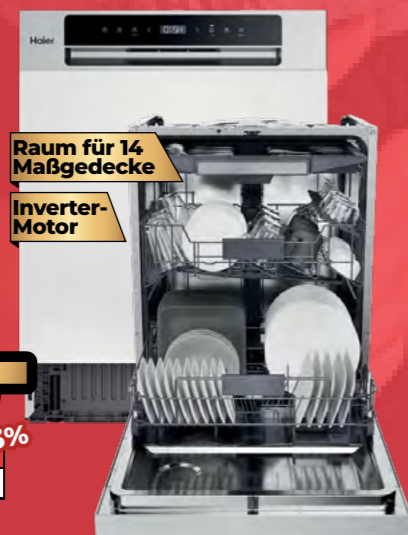

gorenje

Life Simplified

INDUKTIONSKOCHFELD
GI 6432 BSCE

- Steuerung per Slider-Touch
- 9 Kochstufen je Zone
- Timer
- Topf verschoben-erkennung
- Überhitzungsschutz & Kindersicherung
- Einbaumaße (HxBxT): 5,3 x 56 x 48 cm

4 Kochzonen
inkl. 1 Flexzone

Boost-
Stufe

239.-

UVP* 619,00€ - ca. 61%
380,00€ SPAREN

Haier

TEILINTEGRIERBARER-
GESCHIRRSPÜLER
XH 4C 4F 1S

- Automatische Türöffnung
- Aquastoppschlauch
- Halbe Beladungsfunktion
- Blende nicht im Lieferumfang